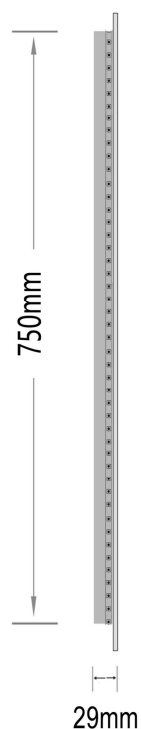

Mona-1 600x800

nordic-bad

SPECIFIKATIONER

Strømforsyning -----	230V/50Hz
Lyskilde -----	LED
Wattage -----	31 W
Kelvin -----	3000K
Ra-Værdi -----	>95
IP-klasse -----	IP44
Beskyttelsesklasse -----	II
Godkendelser -----	CE/RoHS
Lysstyrke -----	6300 Lumens

EMBALLAGE

Yderkasse størrelse -----	66x7x86 cm
Yderkasse Vægt -----	G.W.:7.6 KGS/N.W.:6.5 KGS

Advarsel! Sluk altid for strømmen under installation og vedligeholdelse!